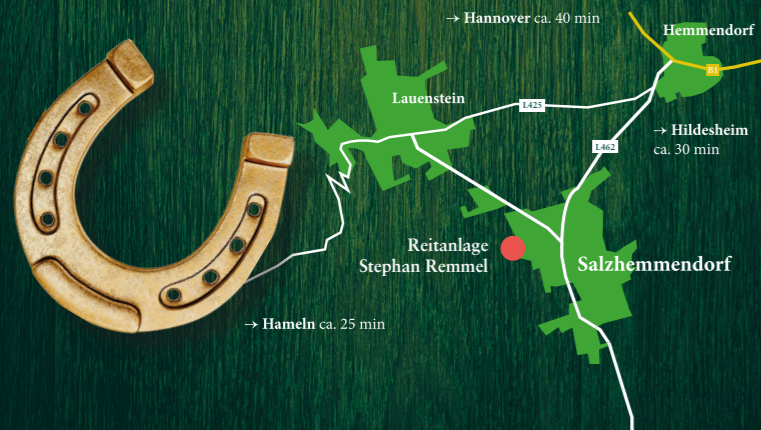

*Besuchen Sie uns -
Wir freuen uns auf Sie!*

STEPHAN REMMEL
Reitanlage

Großer Lahweg 54 · 31020 Salzhemmendorf
Telefon: 0 172 - 7 830 228
www.reitanlage-stephanremmel.de

Wieder aufs Pferd!

Viele Menschen haben in jüngeren Jahren einmal ein Pferd geritten und verbinden diese Zeit mit sehr schönen Erinnerungen. In angstfreier Atmosphäre und auf sicheren Pferden lernen Sie die erforderlichen Bewegungen auf und mit dem Pferd. Durch unsere sanften und sicheren Wiedereinsteiger-Reitstunden können wir Ihnen helfen dieses schöne Gefühl wiederzuerlangen. Ihr Alter, Ihr Gewicht oder Ihre Sportlichkeit spielen dabei keine Rolle. Unsere Aufstieghilfen dienen in erster Linie der Gesundheit des Pferderückens, aber natürlich sind sie auch eine kleine Hilfestellung!

Reiten
macht glücklich

STEPHAN REMMEL
Reitanlage

Reiten *macht glücklich!*

Die Reitanlage Stephan Remmel liegt eingebettet in Feld-, Wiesen- und Waldlandschaft in der schönen Natur zwischen Ith und Kanstein.